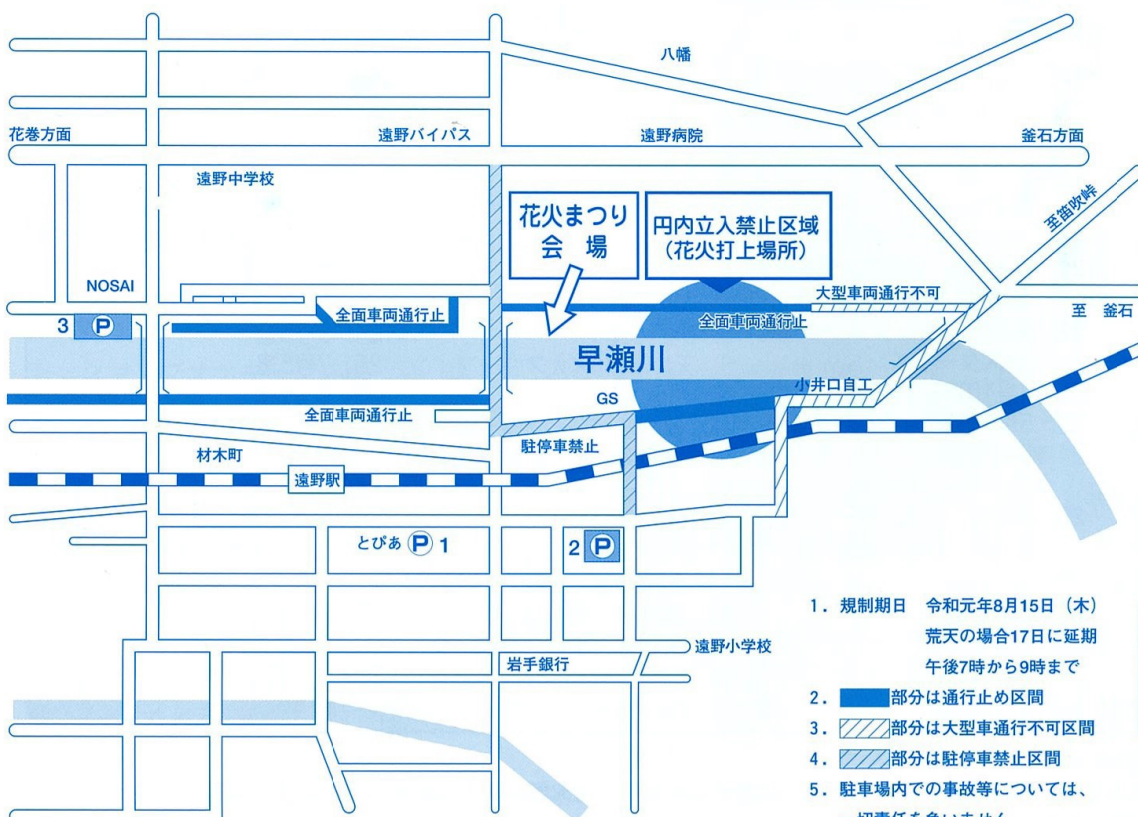

(有)加藤仏具葬儀社
 北身延 波木井山 智恩寺
 大木組
 (有)はぎの建設
 遠野美容組合
 岩手東部観光(株)
 (有)遠野葬祭院
 守口医院
 (有)やなぎ屋
 (株)ヌマタ・オン・ザ・ルーフ
 (株)ワイ・デー・ケー
 グローバルワークス(株)

(株)キクコウストア
 宮守種鶏場
 遠野市消防本部消友会
 千葉医院
 川上医院
 コメマルシェ河判
 パチンコムービー
 遠野交通(株)

(株)荒田新聞販売センター
 遠野精器(株)
 善明寺
 東北電力(株)遠野営業所
 (有)明和産業
 花巻農業協同組合
 (株)カクタ設計
 社会福祉法人とおの松寿会

- ★当日、会場周辺は相当の混雑が予想されます。会場へは、なるべく徒歩でお越し下さい。車でのご来場の方は、予め駐車場をご確認下さい。
- ★ゴミはお持ち帰り下さるようお願い致します。
- ★道路及び歩道での観覧は大変危険です。ご遠慮願います。
- ★会場内及び会場周辺は大変危険です。ドローンの使用は禁止とします。

※Pは当日駐車場
 午後4時～午後10時まで
 とびあPは9時まで

1. 規制期日 令和元年8月15日(木)
 荒天の場合17日に延期
 午後7時から9時まで
2. ■部分は通行止め区間
3. ▨部分は大型車通行不可区間
4. ▨部分は駐車禁止区間
5. 駐車場内での事故等については、一切責任を負いません。