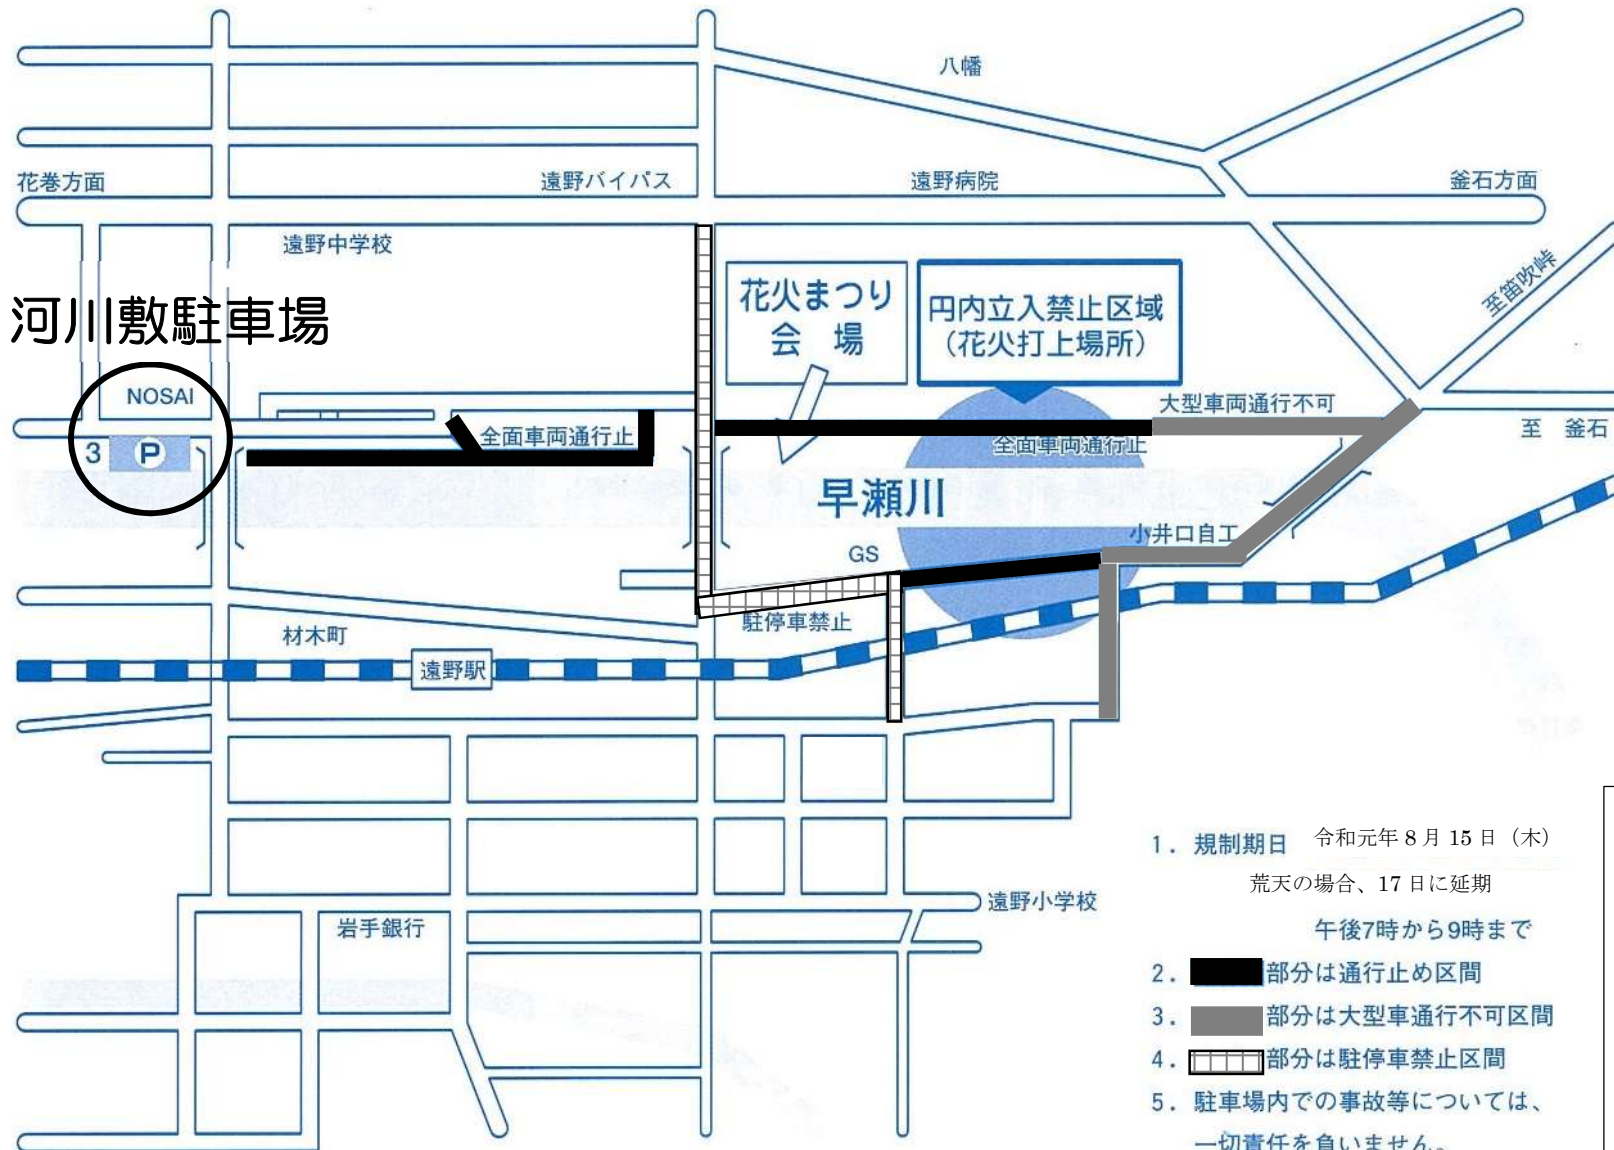

花火まつり会場周辺案内図

- ★当日、会場周辺は相当の混雑が予想されます。会場へは、なるべく徒歩でお越し下さい。車でのご来場の方は、予め駐車場をご確認下さい。
- ★ゴミはお持ち帰り下さるようお願い致します。
- ★道路及び歩道での観覧は大変危険ですのでご遠慮願います。
- ★会場内及び会場周辺は大変危険ですので、ドローンの使用は禁止とします。

※Pは当日駐車場
午後4時～午後10時まで

1. 規制期日 令和元年8月15日(木)
荒天の場合、17日に延期
午後7時から9時まで
2. 部分は通行止め区間
3. 部分は大型車通行不可区間
4. 部分は駐停車禁止区間
5. 駐車場内での事故等については、
一切責任を負いません。

スマホ・カーナビをお持ちの方へ

◆QRコード

〒028-0542 岩手県遠野市早瀬町
2丁目65-34