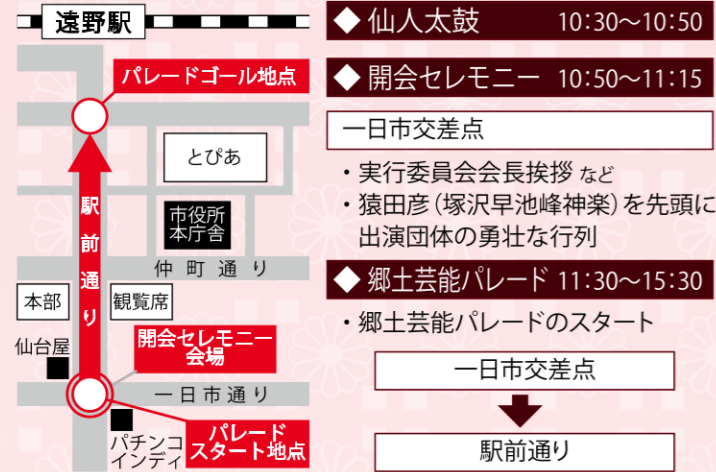

- ◆ 10:30 ~ オープニング仙人太鼓
開会セレモニー
- ◆ 11:30 ~ 郷土芸能パレード

郷土芸能パレード 順番表

11:30 ~	手踊り
①下郷さんさ踊り	④暮坪虎舞
②宮小さんさ踊り	⑤山口さんさ踊り
③南部田植え踊り	
11:55 ~	御輿 1
①東館町萬燈みこし	
12:05 ~	神楽 1
①似田貝神楽	④野崎神楽
②六角牛神楽	⑤湧水神楽
③飯豊神楽	
12:25 ~	御輿・手踊り
①松崎7区自治会	⑤新張まつり推進委員会
②早瀬まつり同好会	⑥下同心祭典委員会
③遠野町第15区自治会	⑦六日町神明会
④上早瀬遠野まつり参加実行委員会	
13:00 ~	しし踊り 1
①上郷こどもしし踊り	④鷹鳥屋獅子踊り
②上郷小学校しし踊り	⑤青笹しし踊り
③鱒沢小しし踊りを踊る会	
13:30 ~	御輿 2
①泉グループ	③烏合烈火衆
②神輿会「勢組」	④魁義友會
13:45 ~	神楽 2
①平倉神楽	③外山神楽
②大出早池峰神楽	④鷹鳥屋神楽
14:00 ~	遠野郷八幡宮御輿渡御(一日市交差点通過)
14:05 ~	しし踊り 2
①上柳しし踊り	④綾織しし踊り
②張山しし踊り	⑤山谷獅子踊り
③土淵しし踊り	⑥駒木鹿子踊り
14:35 ~	南部ばやし
①仲町南部ばやし	③一日市南部ばやし
②穀町南部ばやし	④上組町南部ばやし・遠野保育園南部ばやし

- ◆ 15:45 ~ しし踊り大群舞

- ◆ しし踊り駅前通り通り抜け 15:30 ~

・行山流湧水鹿踊

- ◆ しし踊り大群舞 15:45 ~

駅前交差点 ~

- ①鷹鳥屋獅子踊り
- ②板澤しし踊り
- ③青笹しし踊り
- ④張山しし踊り
- ⑤細越獅子踊り

仙台屋交差点 ~

- ⑥長野獅子踊り
- ⑦佐比内しし踊り
- ⑧綾織しし踊り
- ⑨上柳しし踊り
- ⑩山谷獅子踊り

市街地マップ

【雨天時】9月21日 土 ◆ 郷土芸能共演会
遠野市民センター大ホール 10:30~13:30

- ◆ 12:00 ~ 開会行事
- ◆ 12:10 ~ 遠野南部流鎗馬
- ◆ 13:00 ~ 馬場めぐり・神楽共演会

- ◆ 遠野南部流鎗馬 12:10~13:00

- ◆ 馬場めぐり 13:00~

- 遠野郷八幡宮神輿と供奉団体 13:00~13:30

- ①八幡神楽
- ②八幡宮神輿
- ③長野獅子踊り
- ④遠野太神楽
- ⑤駒木鹿子踊り
- ⑥張山しし踊り
- ⑦板澤しし踊り