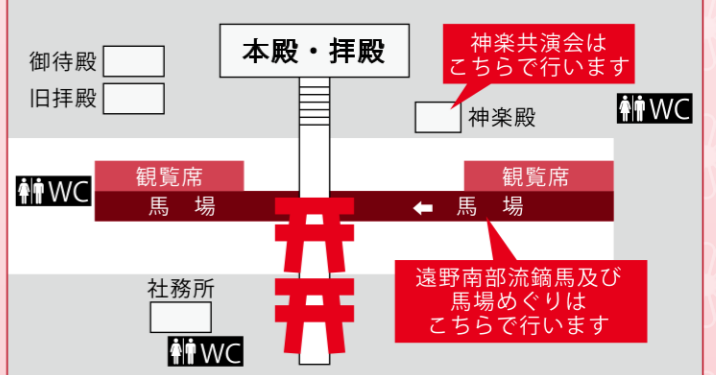

- ◆ カッパ

17:20~17:50 山口さんさ踊り

17:55~18:25 細越獅子踊り

19:20~19:50 飯豊神楽

19:55~20:25 鷹鳥屋獅子踊り

- ◆ 天人児

17:20~17:50 長野獅子踊り

19:20~19:50 遠野太神楽

19:55~20:25 土淵しし踊り

八幡宮内見取り図

※団体名は略称表示しています。
※この内容は令和6年8月9日現在の内容です。今後、都合により内容が変更になる場合があります。予めご了承ください。