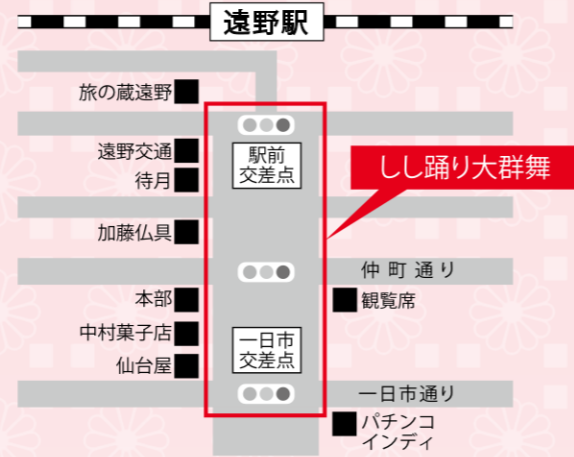

- ◆ 10:30 ~ オープニング仙人太鼓
開会セレモニー
- ◆ 11:30 ~ 郷土芸能パレード

郷土芸能パレード 順番表

11:30 ~	手踊り
①下郷さんさ踊り	④暮坪虎舞
②宮小さんさ踊り	⑤山口さんさ踊り
③南部田植え踊り	
11:55 ~	御輿 1
①東館町萬燈みこし	
12:05 ~	神楽 1
①似田貝神楽	④野崎神楽
②六角牛神楽	⑤湧水神楽
③飯豊神楽	
12:25 ~	御輿・手踊り
①松崎7区自治会	⑤新張まつり推進委員会
②早瀬まつり同好会	⑥下同心祭典委員会
③遠野町第15区自治会	⑦六日町神明会
④上早瀬遠野まつり参加実行委員会	
13:00 ~	しし踊り 1
①上郷こどもしし踊り	④鷹鳥屋獅子踊り
②上郷小学校しし踊り	⑤青笹しし踊り
③鱒沢小しし踊りを踊る会	
13:30 ~	御輿 2
①泉グループ	③烏合烈火衆
②神輿会「勢組」	④魁義友會
13:45 ~	神楽 2
①平倉神楽	③外山神楽
②大出早池峰神楽	④鷹鳥屋神楽
14:00 ~	遠野郷八幡宮御輿渡御(一日市交差点通過)
14:05 ~	しし踊り 2
①上柳しし踊り	④綾織しし踊り
②張山しし踊り	⑤山谷獅子踊り
③土淵しし踊り	⑥駒木鹿子踊り
14:35 ~	南部ばやし
①仲町南部ばやし	③一日市南部ばやし
②穀町南部ばやし	④上組町南部ばやし・遠野保育園南部ばやし

- ◆ 15:45 ~ しし踊り大群舞

- ◆ しし踊り駅前通り通り抜け 15:30 ~

・行山流湧水鹿踊

- ◆ しし踊り大群舞 15:45 ~

駅前交差点 ~

- ①鷹鳥屋獅子踊り
- ②板澤しし踊り
- ③青笹しし踊り
- ④張山しし踊り
- ⑤細越獅子踊り

仙台屋交差点 ~

- ⑥長野獅子踊り
- ⑦佐比内しし踊り
- ⑧綾織しし踊り
- ⑨上柳しし踊り
- ⑩山谷獅子踊り

市街地マップ

【雨天時】9月21日 土 ◆ 郷土芸能共演会
遠野市民センター大ホール 10:30~13:30

- ◆ 12:00 ~ 開会行事
- ◆ 12:10 ~ 遠野南部流鎗馬
- ◆ 13:00 ~ 馬場めぐり・神楽共演会

- ◆ 遠野南部流鎗馬 12:10~13:00

- ◆ 馬場めぐり 13:00~

- 遠野郷八幡宮神輿と供奉団体 13:00~13:30

- ①八幡神楽
- ②八幡宮神輿
- ③長野獅子踊り
- ④遠野太神楽
- ⑤駒木鹿子踊り
- ⑥張山しし踊り
- ⑦板澤しし踊り