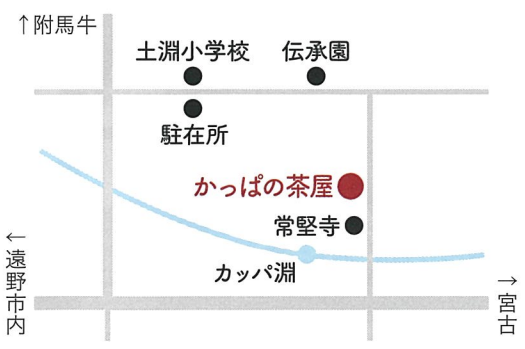

- ✦ コーヒー [ホット・アイス]
- ✦ ドリンク [りんごジュース・ホップソーダ]
- ✦ 生ビール
- ✦ もち・だんご など

おみやげ・地元産品

観光客のお客さまも多いカッパ淵のすぐそば。おみやげや地元産品も取り揃えています。

※イメージ

かっぱの茶屋*
 Kappa no Chaya

株式会社 遠野郷
 〒028-0555 遠野市土淵町土淵7-46
 TEL 0198-62-3777
 ⑆ かっぱの茶屋・遠野郷

夜間のご利用 (小規模の寄り合いなど) ご予約にて承ります。詳細などお気軽にご相談ください。※10人程度まで