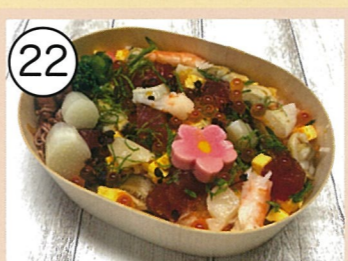

22
仕出し屋
むら耕

電話予約受付 9:00～15:00
※時短営業期間中
※予約窓口は月～土曜営業
3日前までに要予約
☎0198-62-5723
遠野市大工町4-5 休 不定休