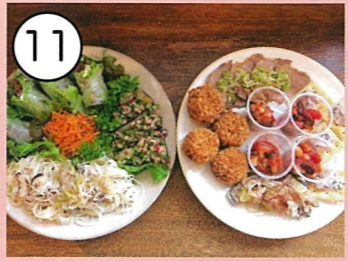

11
創作料理
NoTO GENERAL STORE

月・火 11:00～21:00
水 18:00～24:00
金・土 11:00～24:00
日 11:00～19:00
要予約 ☎0198-68-3777
遠野市上組町2-24 休 木曜