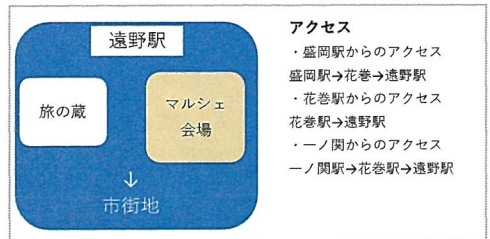

宮守川上流組合

ジュース・燻製とうふ
今回もカラフルな自然派ジュースをお持ちします。どごうくは駅倉内「とこの結屋」さんでお求めください。

クレープTRIM

クレープ・かき氷・レモンード
遠野産のフルーツやハチミツを使用したクレープを販売しております。モチモチ生地のクレープとクリームが大好評です。

こんたてーの遠野

遠野産野菜・加工品
遠野の自然豊かな大地で採れた新鮮野菜を販売いたします。

なにがし雑貨店

菓子・アクセ・文具

遠野駅から徒歩3分にあるハンドメイド作品とセレクト雑貨のお店です。当日は抜粋した作品、雑貨をお持ちします。ステキなモノに出逢いに…こ来店お待ちしております。

Koga-Ne

レジンアクセ・蓑、布小物
レジンで作ったアクセサリーや布小物、山びどうの蓑で作った小物などを販売します。人と違った個性的なアクセサリーを身につけたい方は、ぜひ一度お手に取ってご覧ください。

座敷ほっこ

山びどうかご・さき織
採取時期が限られており、採取作業から加工まで行い丁寧に仕上げました。天然山びどう皮細工です。

トキノイロ

樹脂アクセ・ハーバリウム
レジンやハーバリウムでアクセサリーを制作しています。瑞々しく、鮮やかに、見たこともないハーバリウム。flome」ドーム型のオリジナル瓶で生み出されるflomeの世界観をぜひ会場でご覧ください。

Le lien

イニシヤルKH・紙雑貨

本物のお花を使ったイニシヤルキーホルダーは同じ柄が2つとない作品です。ステキなお気に入りのひとつを見つけにいらしてください。

For Sweet Baby

ベビー雑貨・布小物

優しいガーゼを使用したベビー雑貨やマスク、雑貨などを作っています。ガーゼの優しさとハンドメイドのあたたかさが伝わりますように…

Kiranico

レジン作品

お子様から大人の方まで楽しんでいただけるレジンのアクセサリーです。キラキラでニコニコ(笑顔)になる作品をつくっています。ぜひ、一度ご覧になってください。

JR東日本東北総合サービス

八天堂のメロンパン

日本人が大好きなメロンパンを、もっとおいしく愛される味に作り上げました。大きなパールシュガーとナッツを練り込み、よりサクサクした食感をお楽しみいただける逸品です。

花炭野工房 & Ciiee

樹脂粘土細工・炭節・レジン
樹脂粘土で作った赤かっぱの小物や本物のお花を封入したレジンアクセサリーなどを販売します。可愛い物が好きな方はぜひ見に来て下さい。

bifrost-mac

マクラメ作品

マクラメとは紐や糸など手で結び、幾何学的な模様を作る手芸の一種。そのマクラメでタバストリーやハンキング、アクセサリーなどを作っています。いつもの日常にちょっとしたアクセントになるように、大切にしたい一点になるように心がけて作っております。

アクセス

- ・盛岡駅からのアクセス
  盛岡駅→花巻→遠野駅
- ・花巻駅からのアクセス
  花巻駅→遠野駅
- ・一ノ関からのアクセス
  一ノ関駅→花巻→遠野駅