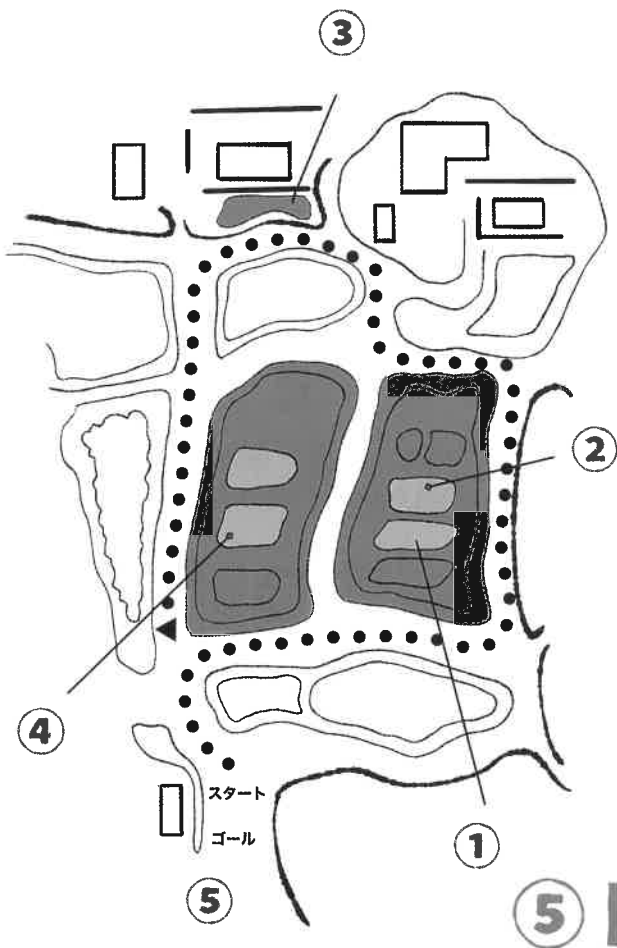

旗取り競走

個人: ピーチフラッグの雪上番

玉入れ競争

団体: バケツに雪を投げ入れ競う

雪積み競争

団体: 雪を積み上げて高さを競う

的あて競争

団体: 雪玉を的に当てて倒す競技

TEL: 0198-64-2300

E-mail: mura@tonotv.com

FAX: 0198-64-2827

当日プログラム及び会場図

①旗取り競走

個人競技 | 小学生の部、中学生の部
 開始時間 | 10:30~
 離れた場所から走り、最初に旗を取ったひとの勝ち。
 走る距離 | 小学生10m、中学生20m

②玉入れ競争

団体競技 | 開始時間 | 11:00~
 1チーム5人まで参加可能。5m離れた場所から制限時間内にバケツに投げ入れた雪の重量を競う。