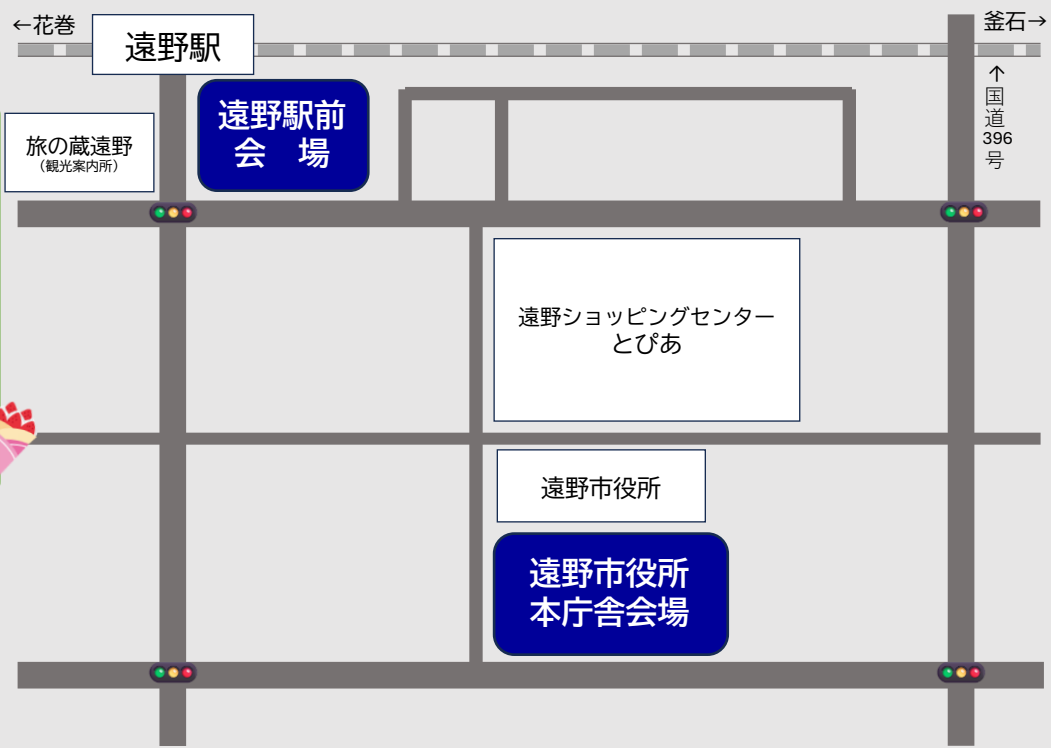

16:00

consensus EGO-WRAPPIN' Cover

八戸 7名 Sax. Trp. Gt. Cb. Drs. Key. Vo.
偶然の出会いから端を発しての参加
です。遠野の地で楽しく演奏できれば
幸いです。

16:30

司会：樋口 恵

※都合により内容が変更になる場合がございます。
※雨天の場合でも開催しますが、状況を見て中止の場合もございます。

会場案内

屋台&キッチンカー